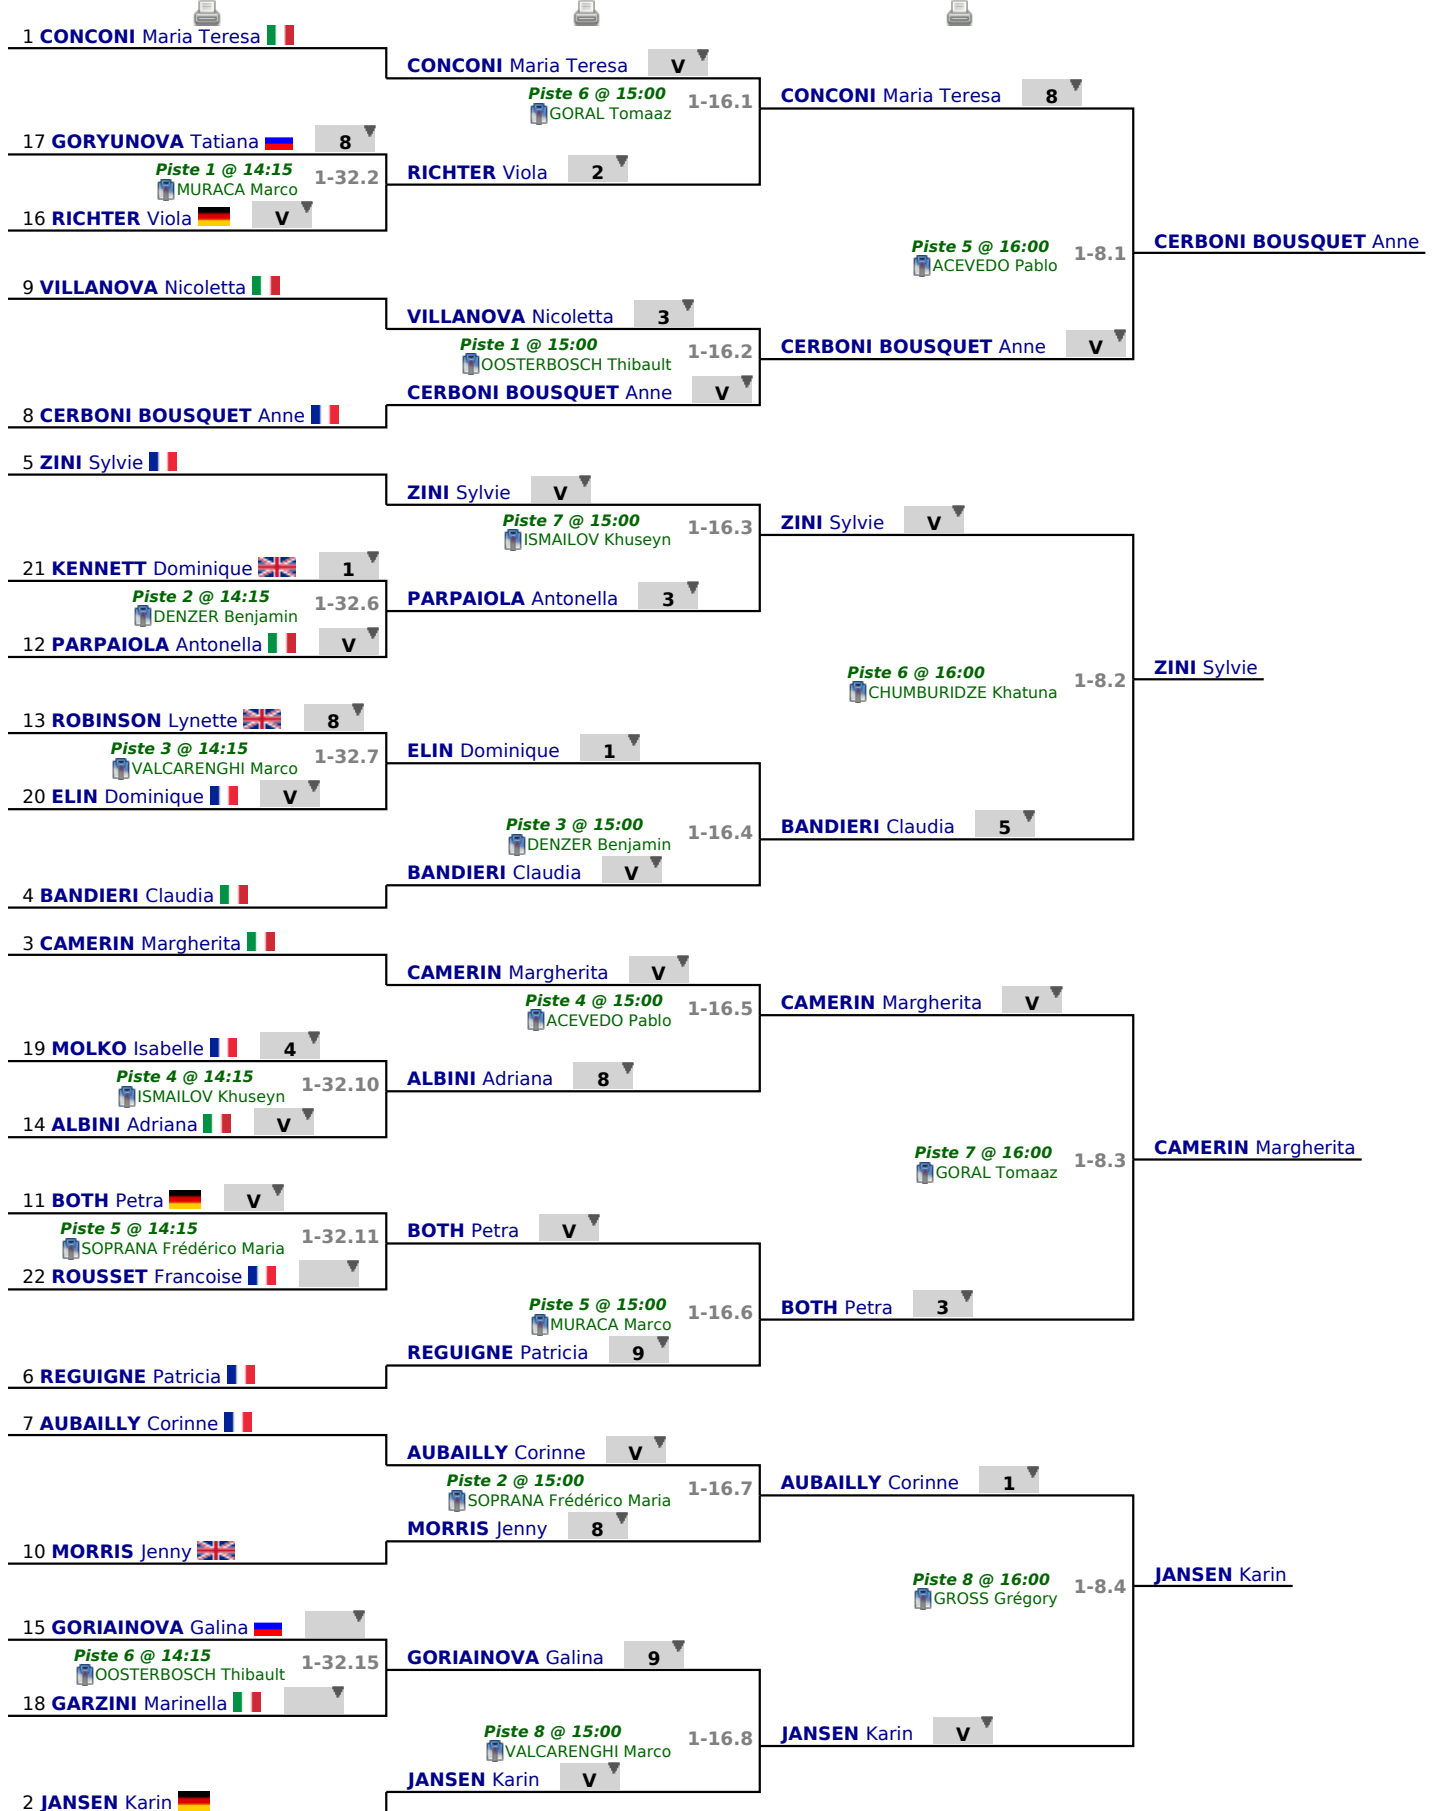

# **Tour N° 1**

# Table

**Tableau de 32**

**...**

**Tableau de 8**

✔ Tableau de 32

✔ Tableau de 16

✔ Tableau de 8

**Table**  
**Demi-finale**  
**...**  
**Vainqueur**

✓ Demi-finale

8 **CERBONI BOUSQUET** Anne **V**

*Piste 4 @ 16:45*

OOSTERBOSCH Thibault

1-4.1

5 **ZINI** Sylvie **9**

3 **CAMERIN** Margherita

*Piste 3 @ 16:45*